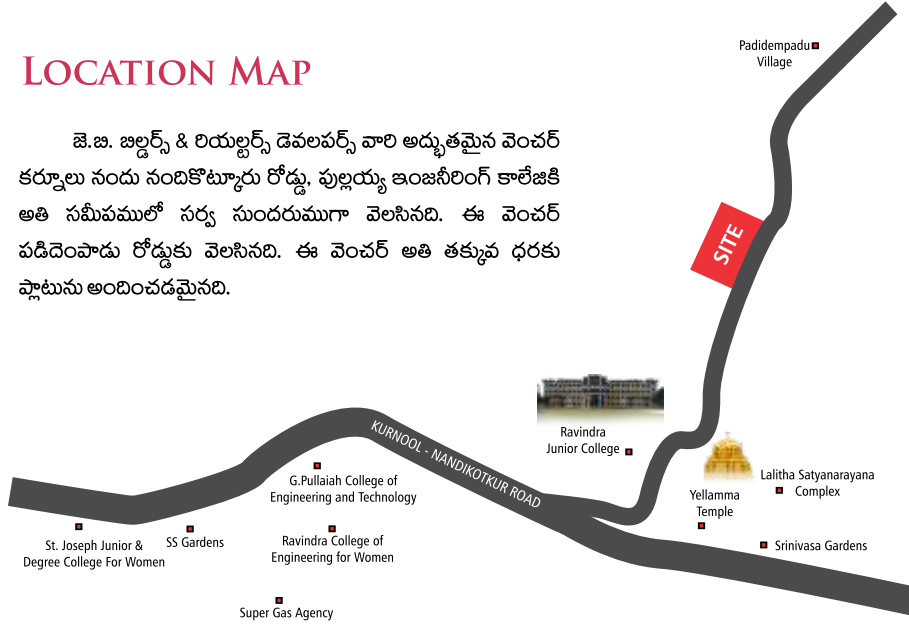

LOCATION MAP

జె.బి. బిల్డింగ్స్ & రియల్టర్స్ డెవలపర్స్ వారి అద్భుతమైన వెంచర్ కర్నూలు నందు నందికొట్కూరు రోడ్డు, పుల్లయ్య ఇంజనీరింగ్ కాలేజికి అతి సమీపములో సర్వ సుందరుముగా వెలసినది. ఈ వెంచర్ పడిదెంపాడు రోడ్డుకు వెలసినది. ఈ వెంచర్ అతి తక్కువ ధరకు ప్లాటును అందించడమైనది.

ఎన్నటికీ తరగనిది..
ఎప్పటికప్పుడు పెరిగేది భూమి విలువ..
భూమి మీద పెట్టుబడి ఆప్టైమ్స్యరాలకు నాంది

Happy Homes

OPEN PLOTS @ PADIDEMPADU, KURNOOL.

త్వరత్వరగా అభివృద్ధి చెందుతున్న నందికొట్కూరు రోడ్డుకు నందు పడిదెంపాడు రోడ్డుకు, నంద్యాల చెక్పోస్టుకు అతి సమీపంలో వెంకాయపల్లె ఎల్లమ్మ గుడి వెనుక వెలసిన సుందరమైన, అద్భుతమైన వెంచర్ క్వాలిటీ క్రోమ్స్